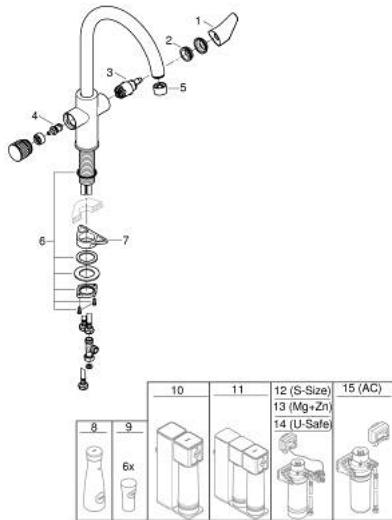

30 580 000 GROHE BLUE PURE BAUCURVE EINZELARMATUR

PRODUKTBESCHREIBUNG

- Farbe: chrom
- bestehend aus:
 - GROHE Blue Einhand-Spültischbatterie mit Filterfunktion
 - Einlochmontage
 - C-Auslauf
 - separater Griff für gefiltertes Wasser
 - GROHE SilkMove 28 mm Keramikkartusche
 - schwenkbarer Rohauslauf
 - Schwenkbereich 150°
 - getrennte Wasserführung für gefiltertes und ungefiltertes Wasser
 - flexible Anschlusschläuche
- zur Verwendung mit GROHE Blue Filter Starter Set (separat zu bestellen)

30 580 000 GROHE BLUE PURE BAUCURVE EINZELARMATUR

ERSATZTEILE, Juli 2021 – jetzt

- 1: Hebel (Bestell-Nr. 48510000)
- 2: Befestigungsring (Bestell-Nr. 07419000)
- 3: Kartusche (Bestell-Nr. 46963000)
- 4: Keramik-Oberteil 1/2" (Bestell-Nr. 48620000)
- 5: Mousseur für GROHE Blue Einzelarmaturen (Bestell-Nr. 48343000)
- 6: Schaftbefestigung (Bestell-Nr. 48384000)
- 7: Stabilisierungsplatte (Bestell-Nr. 05334000)
- 8: Glaskaraffe mit Deckelset (Bestell-Nr. 40405001)*
- 9: Wassergläser (6 Stück) (Bestell-Nr. 40437000)*
- 10: Umkehrosmose Filter Starter Set (Bestell-Nr. 40877000)*
- 11: Umkehrosmose Filter mit Mineralisierungsfilter Starter Set (Bestell-Nr. 40878000)*
- 12: S-Size Filter Starter Set (Bestell-Nr. 40438001)*
- 13: Magnesium + Zink Filter Starter Set (Bestell-Nr. 40875000)*
- 14: Ultrasafe Filter Starter Set (Bestell-Nr. 40876000)*
- 15: Aktivkohlefilter Starter Set (Bestell-Nr. 41136000)*