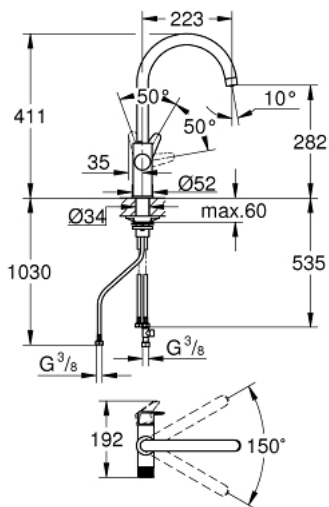

30 580 000 GROHE BLUE PURE BAUCURVE EINZELARMATUR

PRODUKTBESCHREIBUNG

- Farbe: chrom
- bestehend aus:
 - GROHE Blue Einhand-Spültischbatterie mit Filterfunktion
 - Einlochmontage
 - C-Auslauf
 - separater Griff für gefiltertes Wasser
 - GROHE SilkMove 28 mm Keramikkartusche
 - schwenkbarer Rohauslauf
 - Schwenkbereich 150°
 - getrennte Wasserführung für gefiltertes und ungefiltertes Wasser
 - flexible Anschlusschläuche
- zur Verwendung mit GROHE Blue Filter Starter Set (separat zu bestellen)

30 580 000 GROHE BLUE PURE BAUCURVE EINZELARMATUR

ERSATZTEILE, Juli 2021 – jetzt

- 1: Hebel (Bestell-Nr. 48510000)
- 2: Befestigungsring (Bestell-Nr. 07419000)
- 3: Kartusche (Bestell-Nr. 46963000)
- 4: Keramik-Oberteil 1/2" (Bestell-Nr. 48620000)
- 5: Mousseur für GROHE Blue Einzelarmaturen (Bestell-Nr. 48343000)
- 6: Schaftbefestigung (Bestell-Nr. 48384000)
- 7: Stabilisierungsplatte (Bestell-Nr. 05334000)
- 8: Glaskaraffe mit Deckelset (Bestell-Nr. 40405001)*
- 9: Wassergläser (6 Stück) (Bestell-Nr. 40437000)*
- 10: Umkehrosmose Filter Starter Set (Bestell-Nr. 40877000)*
- 11: Umkehrosmose Filter mit Mineralisierungsfilter Starter Set (Bestell-Nr. 40878000)*
- 12: S-Size Filter Starter Set (Bestell-Nr. 40438001)*
- 13: Magnesium + Zink Filter Starter Set (Bestell-Nr. 40875000)*
- 14: Ultrasafe Filter Starter Set (Bestell-Nr. 40876000)*
- 15: Aktivkohlefilter Starter Set (Bestell-Nr. 41136000)*